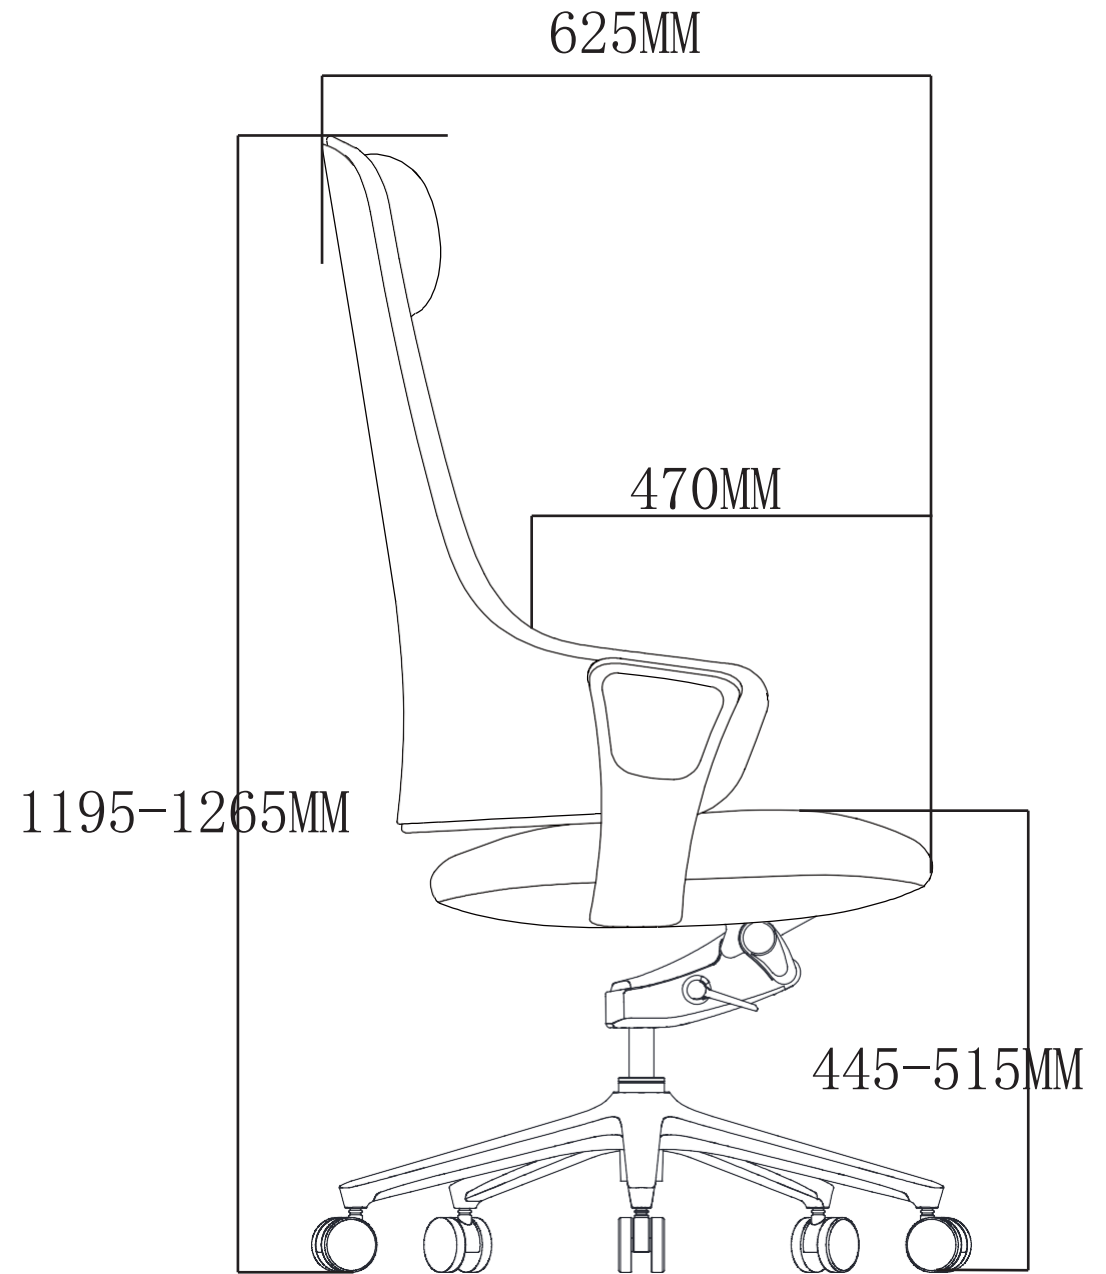

STARK-GH

Poids Net: 18.6KG

poids brut : 23.3KG

60R roue galvanisée/360 pieds en aluminium/ 60 noyau 80mm tige de gaz/Jiwen F013 support