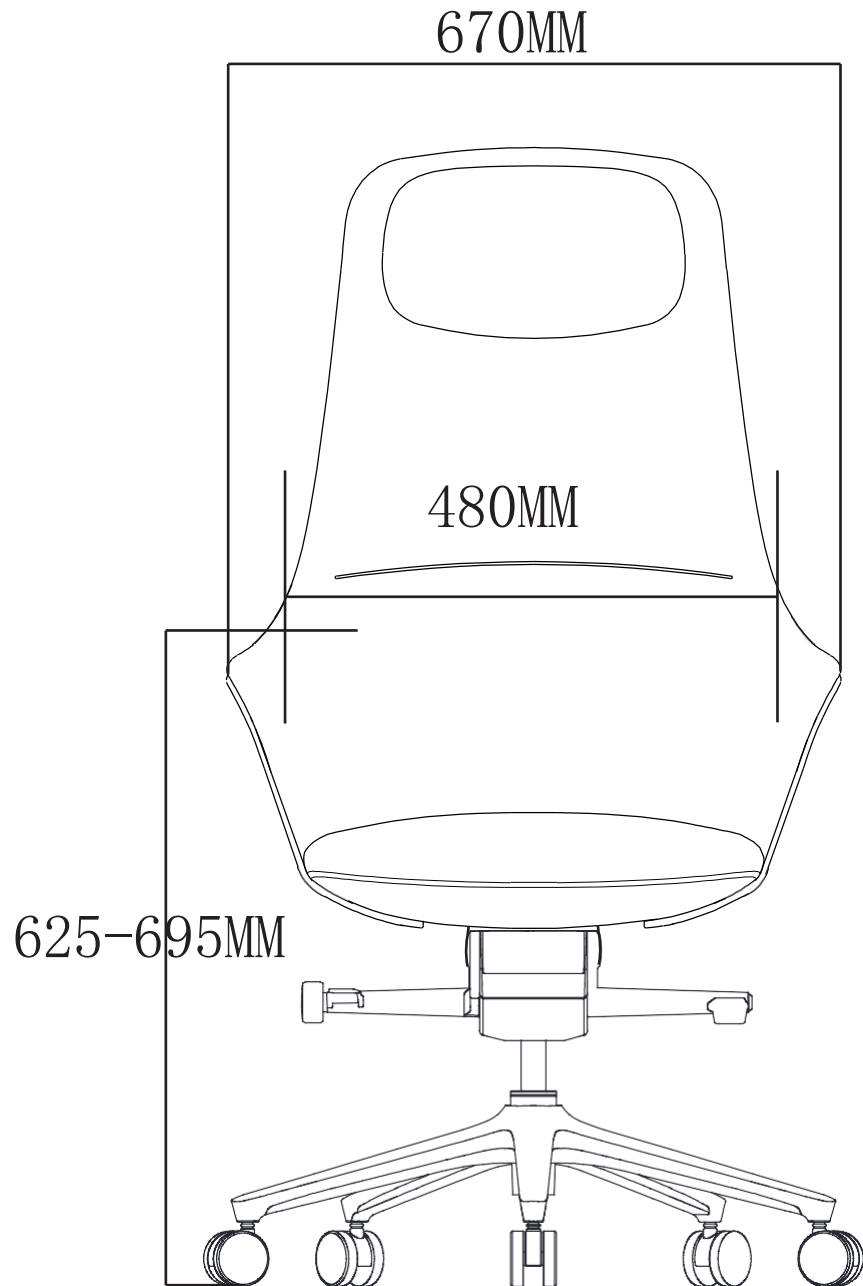

STARK-GH

Poids Net: 18.6KG

poids brut : 23.3KG

60R roue galvanisée/360 pieds en aluminium/ 60 noyau 80mm tige de gaz/Jiwen F013 support